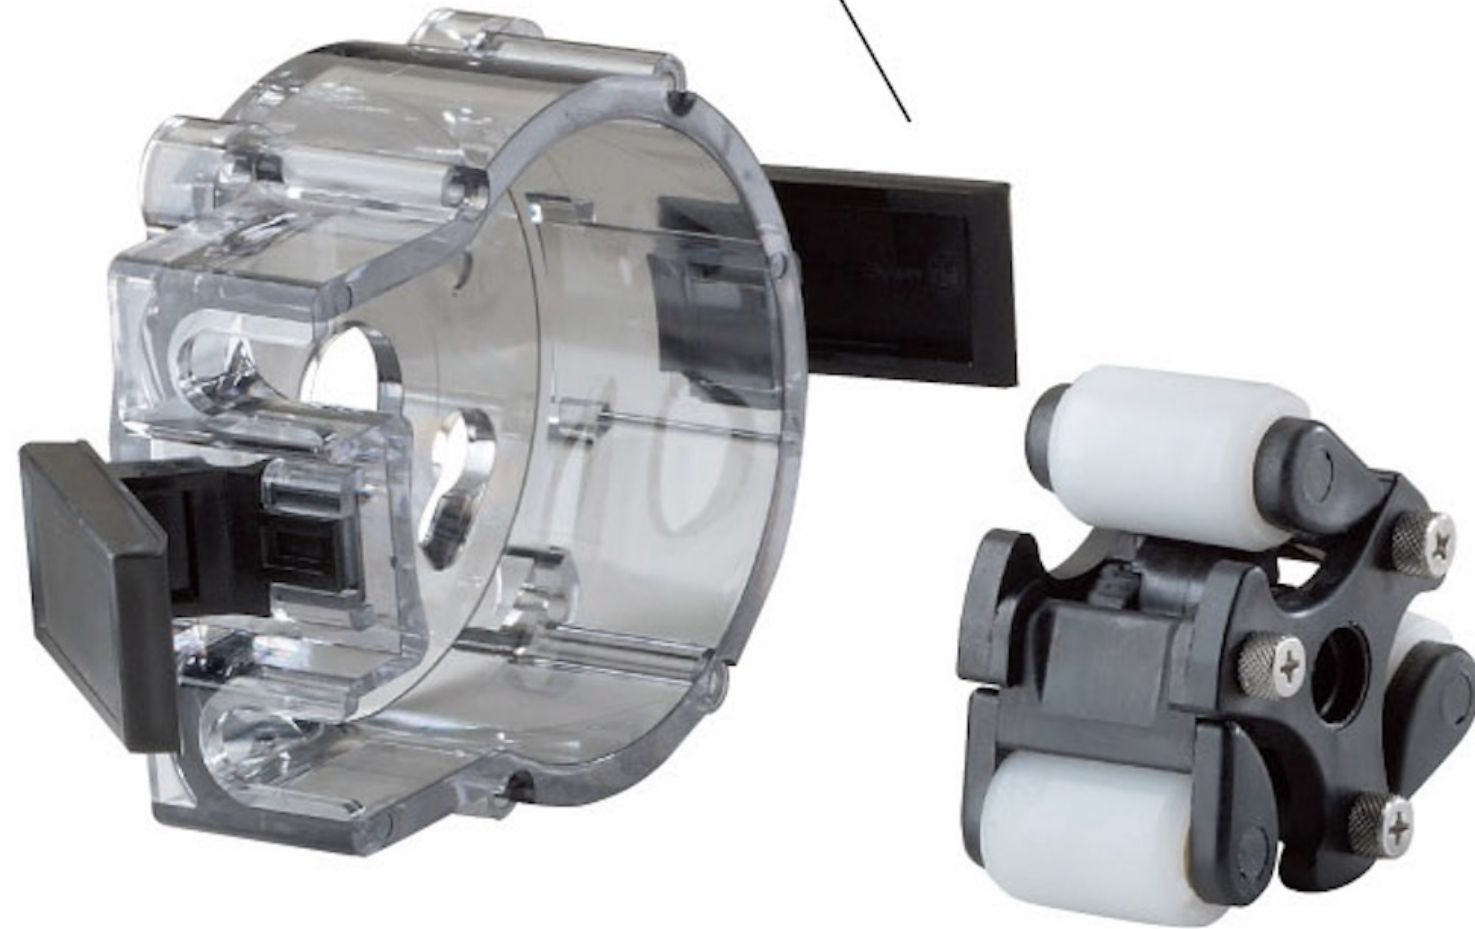

STENNER QP fejösszefogó klipsz (QP401-2)
ST-0177-QP401-2

STENNER QP munkacső-ház
QuickPro (QP400-2)
ST-0183-QP400-2

STENNER QP görgősor
egyfejes szivattyúhoz QuickPro (QP500-1)
ST-0179-QP500-1

STENNER munkacső Santoprene
#1-5 (MCCP21-25CE)
ST-0159-0163-MCCP21-25CE

STENNER QP munkacső-ház fedél
QuickPro (QP100-1)
ST-0182-QP100-1

Stenner Classic

vegyszeradagoló szivattyú – csőház alkatrészek robbantott ábra