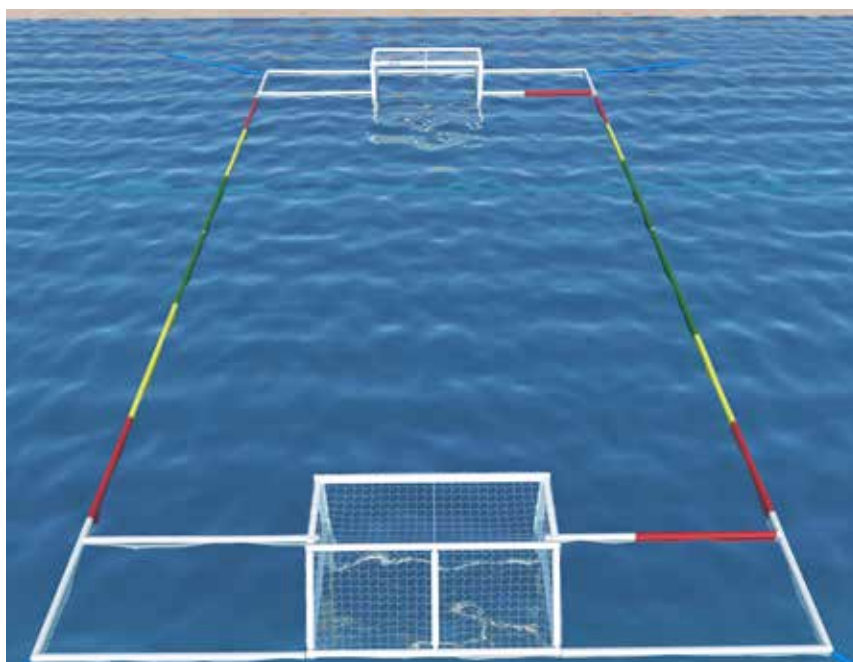

1515007 Beach Water Polo Field Inflatable

Felfújható strand vízilabdapálya 15 x 10 m.

Méretek a FINA szabályai szerint. (A kapuk külön

vásárolhatók)