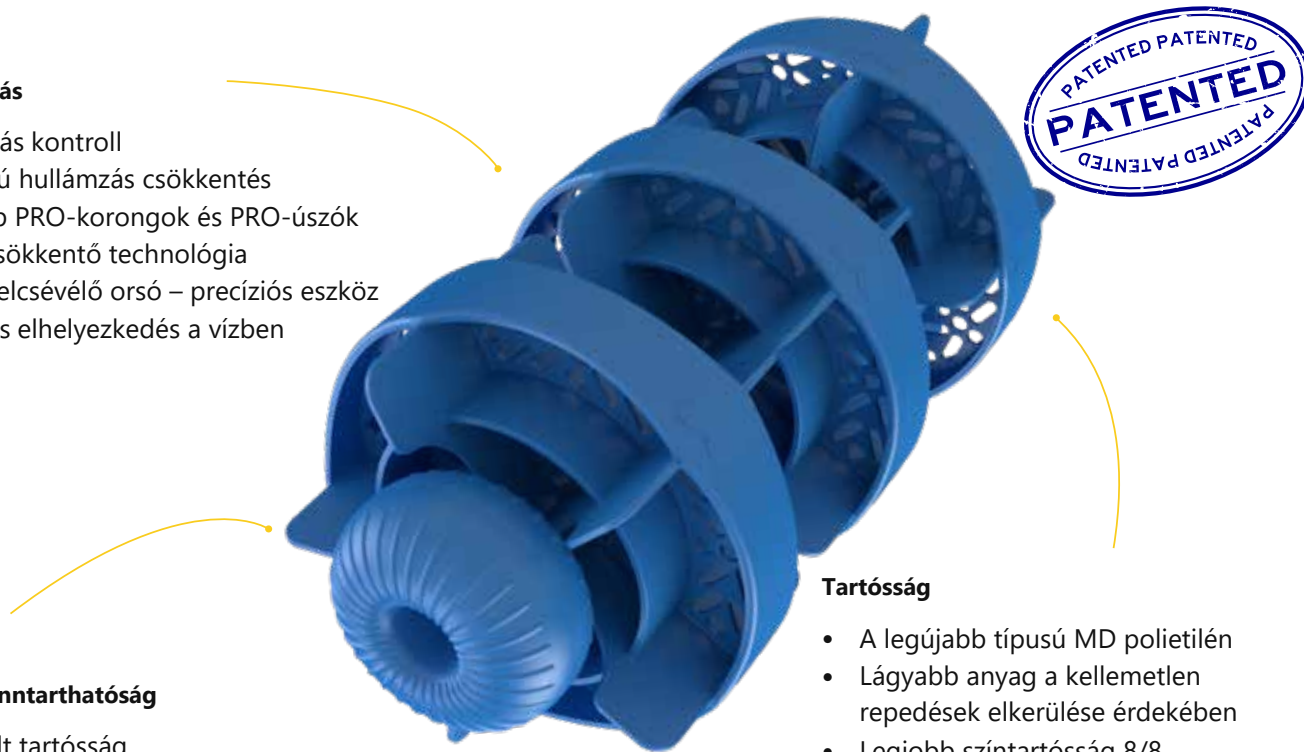

Malmsten Versenypálya Sávelválasztó Kötél PRO Technology

Miért fontos a hullámozás csökkentése?

Alapvető követelmény, hogy a verseny minden résztvevő számára igazságos legyen. A jó versenypályáról az ez elképzelésünk, hogy az egyik úszó mozgása által keltett hullámok, vízmozgás nem szabad, hogy a többi úszót zavarja, függetlenül attól, hogy ki melyik pályán, milyen pozícióból indul.

Mindannyian szeretjük az új rekordok születését!

Folyamatosan együttműködünk a hullámozás és a nyersanyagok szakértőivel annak érdekében, hogy a Malmsten Versenypálya elválasztó kötérendszerünk a legjobb legyen a piacon.

Funkcionalitás

- Vízáramlás kontroll
- Felsőfokú hullámozás csökkentés
- Legújabb PRO-korongok és PRO-úszók
- Hullámcsökkentő technológia
- Eredeti felcsévélő orsó – precíziós eszköz
- Optimális elhelyezkedés a vízben

Környezeti fenntarthatóság

- Megnövelt tartósság
- A termék élettartamának végén újrahasznosítható
- Ártalmatlan anyag, nehézfémeket nyomokban sem tartalmaz
- Gyártási folyamat a lehető legkisebb ökológiai lábnyom mellett

Tartósság

- A legújabb típusú MD polietilén
- Lágyabb anyag a kellemetlen repedések elkerülése érdekében
- Legjobb színtartósság 8/8
- Az iparág legjobb UV-védelme 8000 ppm
- Erős, biztonságos és rugalmas huzal; Saválló rozsdamentes acél 316L. Vastagság Ø 4 mm