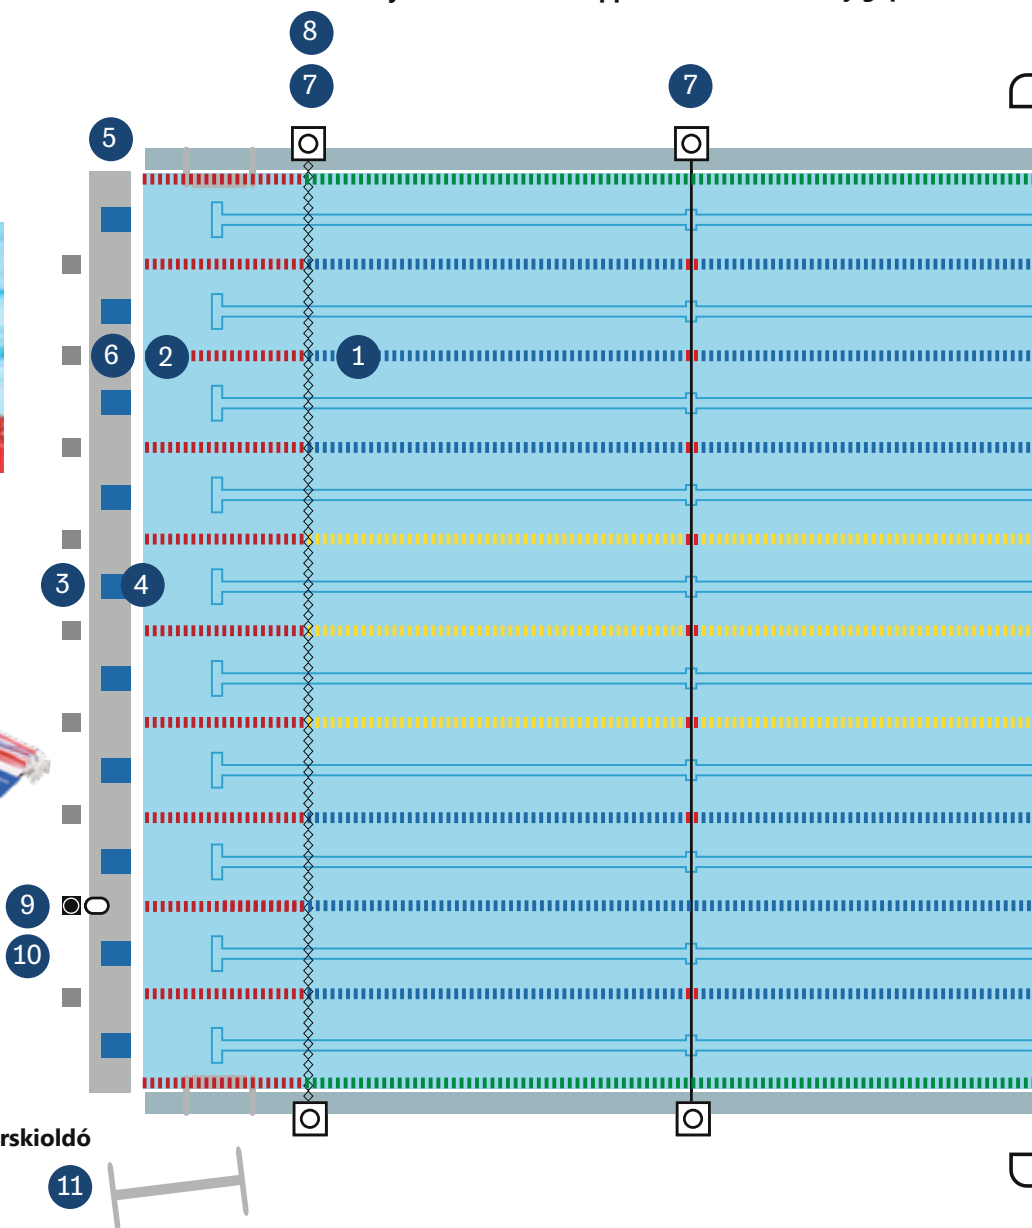

Versenymedencék - Úszóversenyek