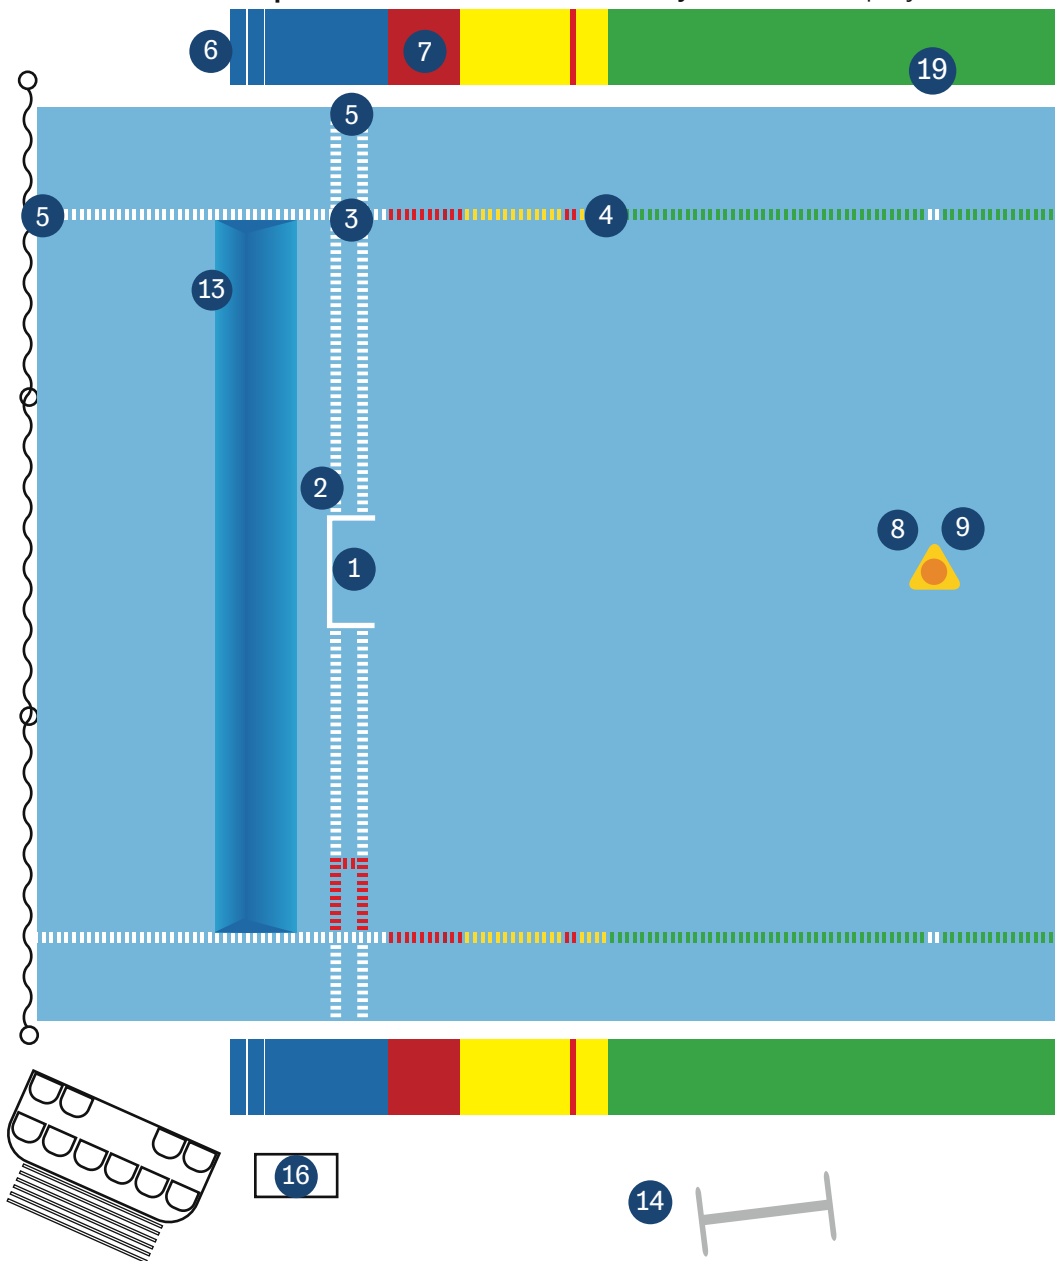

1511025 Water Polo Goal Multi PRO
Multi PRO Vízilabda kapu

6