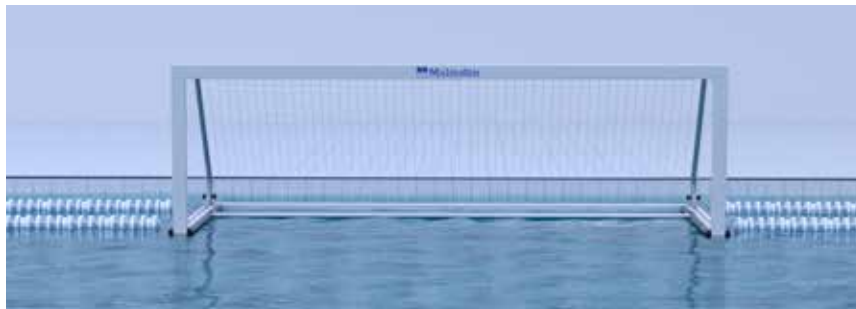

**1511025** Water Polo Goal Multi PRO  
**Multi PRO Vízilabda kapu**

- Kapu: 3000 x 900 mm
- Állítható mélység
- Könnyű szerkezet

Stabil  
konstrukció

Kiváló vízi  
pozíció tartás

Összecsukható a  
könnyebb tárolás és  
szállítás érdekében