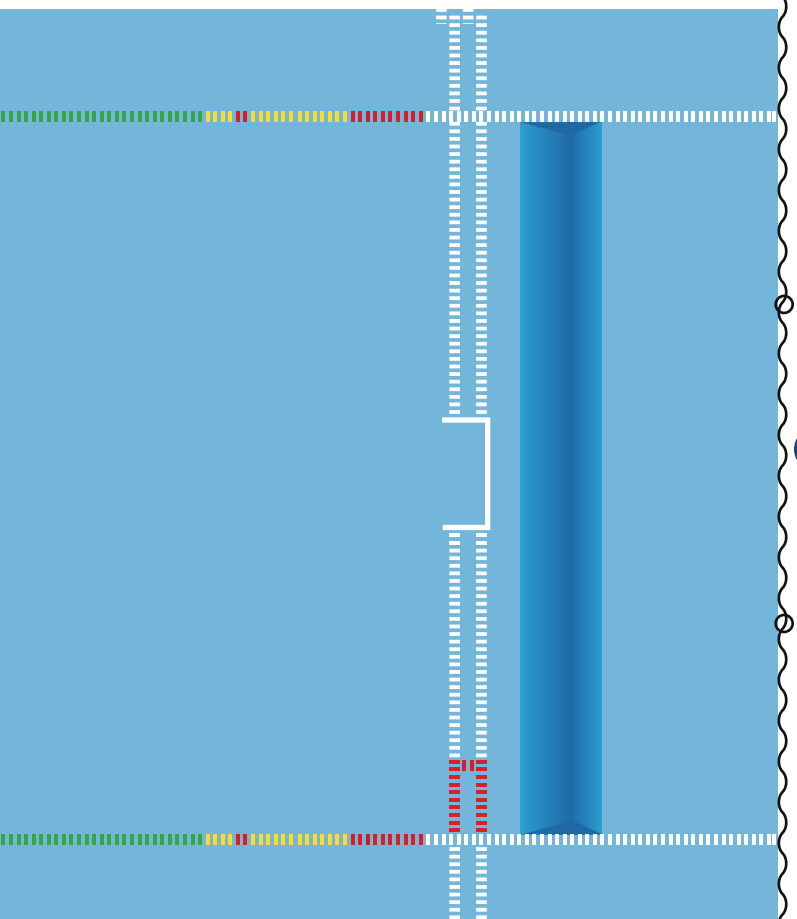

10 11 12

15

18