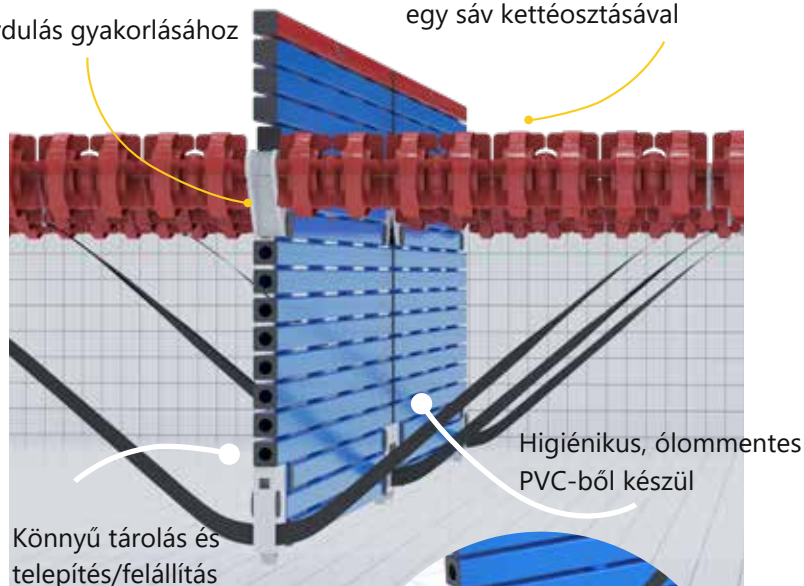

## Forduló panel (Turnboard Elite)

Ez egy egyszerű, intelligens és költséghatékony módja annak, hogy medencéjét alkalmassá tegye többféle sporttevékenység egyidejű végzésére

- Úszóiskolák számára, a medence felosztására több csoport esetén
- Úzásoktatáshoz fordulás gyakorlására
- Két méretben kapható (kicsi és nagy)

**1310010** TurnBoard Elite – hordozható válaszfal S és L  
**TurnBoard Elite S (kicsi)**

Hossz: 209 cm, Szélesség: 8,6 cm, Magasság: 102 cm

**TurnBoard Elite L (nagy)**

Hossz: 259 cm, Szélesség: 8,6 cm, Magasság: 102 cm

Fordulás gyakorlásához

A medence optimális kihasználása:  
egy sáv kettéosztásával

Könnyű tárolás és  
telepítés/felállítás

Higiénikus, ólommentes  
PVC-ből készül

Hordozható,  
könnyen mozgatható,  
két görgővel