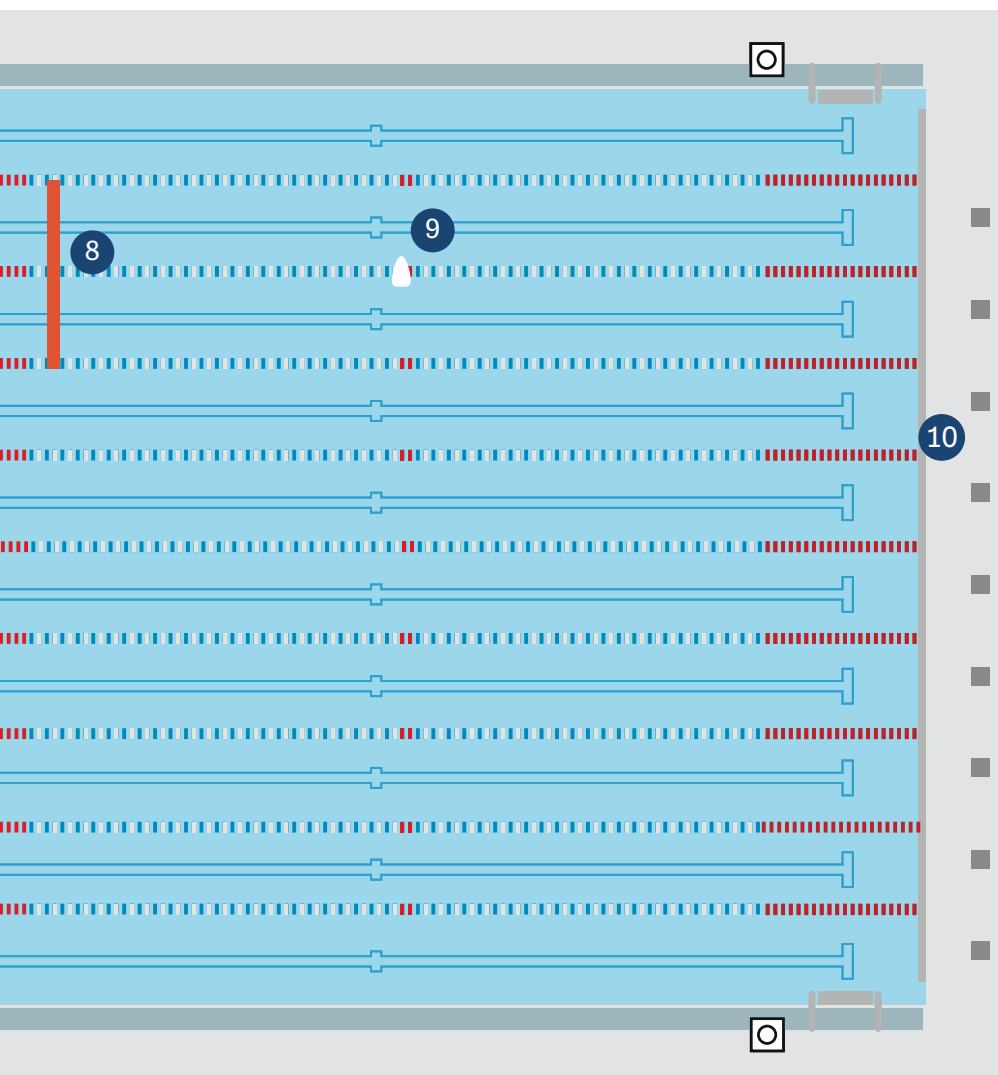

## Forduló panel (Turnboard Elite)

Ez egy egyszerű, intelligens és költséghatékony módja annak, hogy medencéjét alkalmassá tegye többféle sporttevékenység egyidejű végzésére

- Úszóiskolák számára, a medence felosztására több csoport esetén
- Úzásoktatáshoz fordulás gyakorlására
- Két méretben kapható (kicsi és nagy)

**1310010** TurnBoard Elite – hordozható válaszfal S és L  
**TurnBoard Elite S (kicsi)**

Hossz: 209 cm, Szélesség: 8,6 cm, Magasság: 102 cm

**TurnBoard Elite L (nagy)**

Hossz: 259 cm, Szélesség: 8,6 cm, Magasság: 102 cm