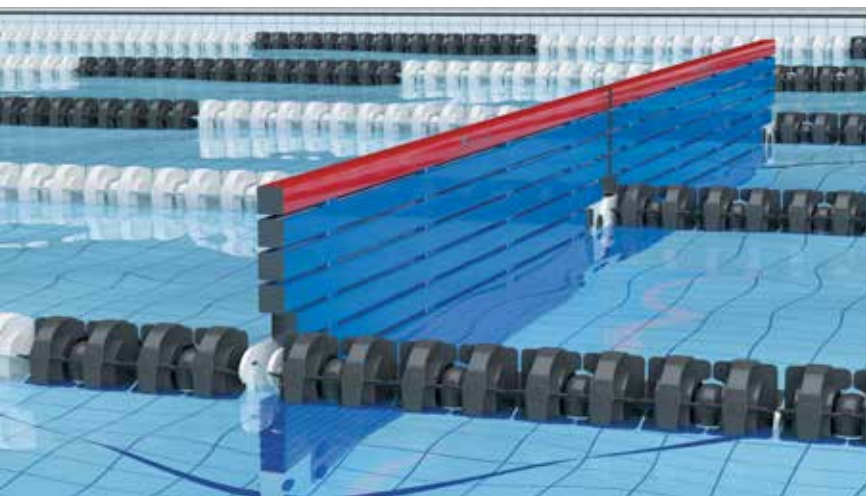

Selected
when it counts